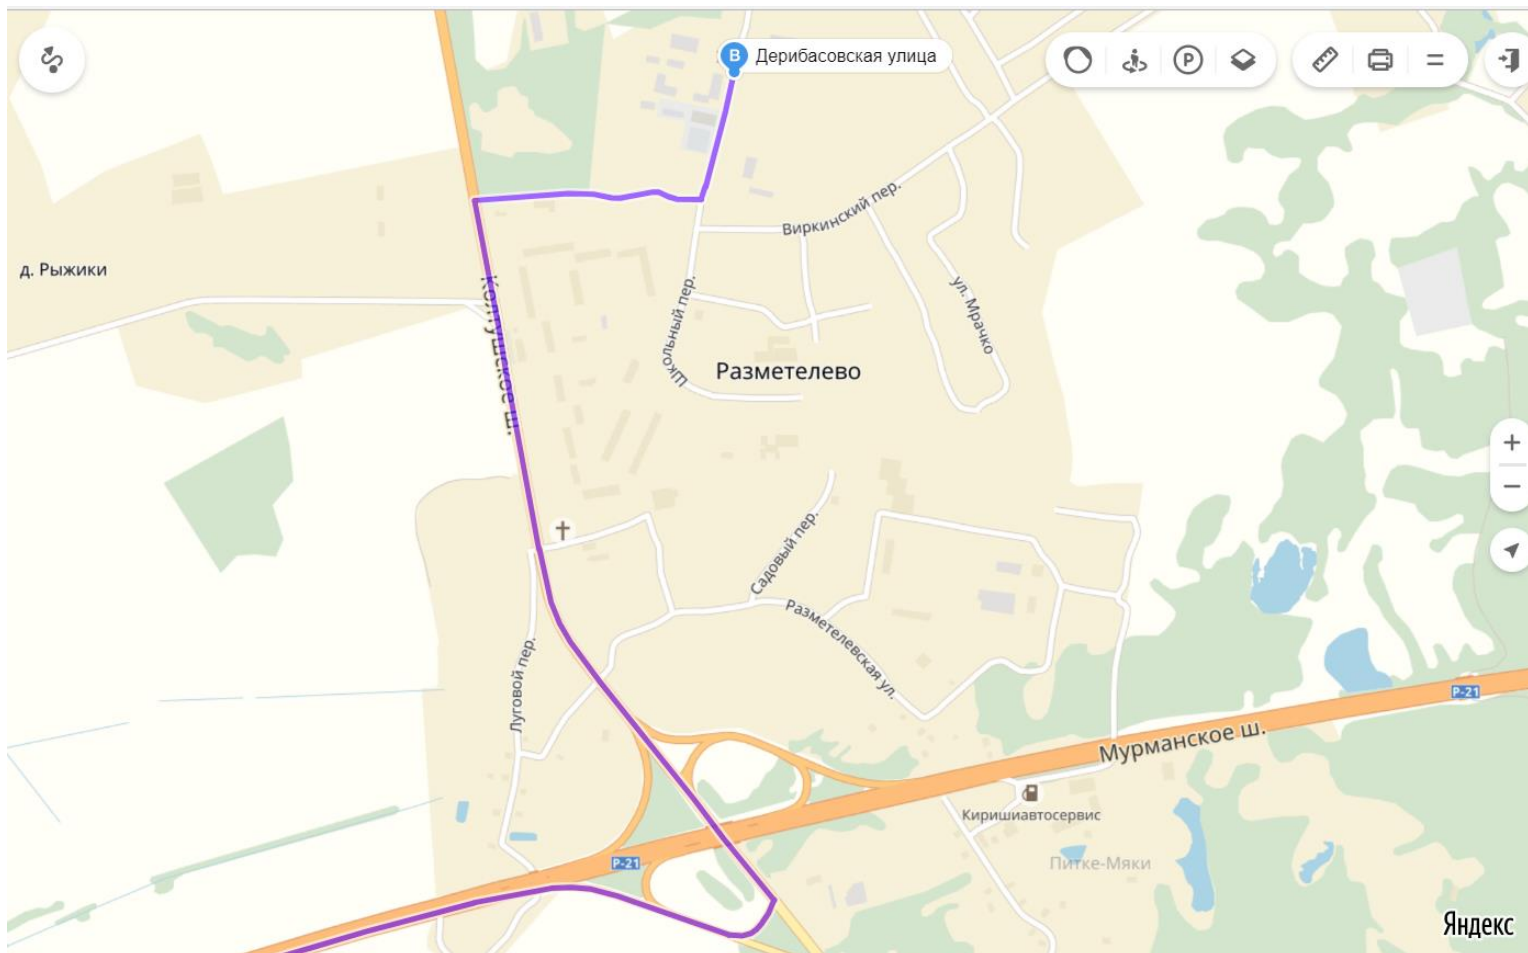

СХЕМА ПРОЕЗДА НА СКЛАД ООО «ГК ФОРМАТ»

188686, Ленинградская область, Всеволожский район, д. Разметелево, ул. Дерибасовская, уч. 8.

ЧАСЫ РАБОТЫ СКЛАДА: 09.00 – 17.00 (ПН-ПТ)

Контакты: 8-953-345-50-76 - Богданов Максим Сергеевич (нач. склада)